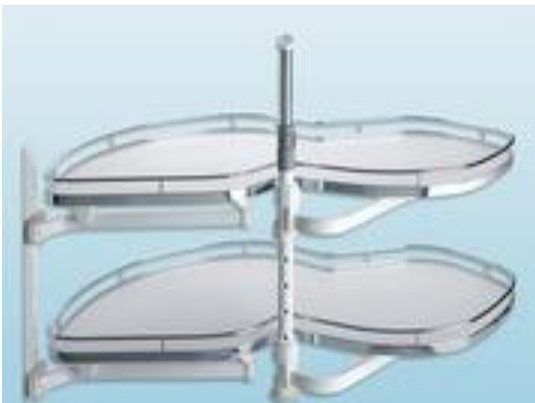

MegaCAD MegaTischler

Einbauschränk

Einbauschränk mit 5 Türen, Tablaren, Kleiderstangen und Innenschubladen mit den neuen Beschlägen von Blum "Movento" (bereits im MegaTischler vorhanden).

Beschlag Blum "movento"

Beschlag Blum "movento" von unten

Verdeckter Vollauszug mit oder ohne TIP-ON

- synchronisierter Schwebelauf
- neue 4-dimensionale Seiten-, Höhen-, Neigungs- und Tiefenverstellung
- Belastbarkeit 40 oder 60 kg (dynamisch)

Neue Auszüge in der Mega TISCHLER Bibliothek

Blum Antaro Auszüge

Hettich ArciTech Auszüge

Halbkreisbeslagset Peka LeMans II

Korb-Vollauszug Kobra