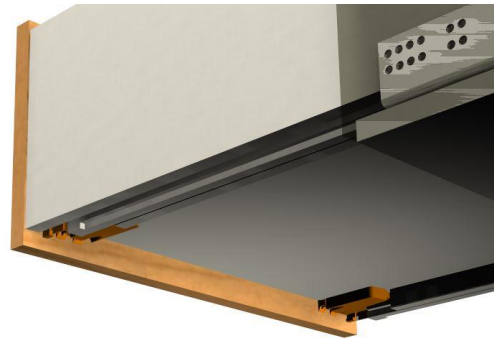

MegaCAD MegaTischler

Einbauschränk

Einbauschränk mit 5 Türen, Tablaren, Kleiderstangen und Innenschubladen mit den neuen Beschlägen von Blum "Movento" (bereits im MegaTischler vorhanden).

Beschlag Blum "movento"

Beschlag Blum "movento" von unten

Verdeckter Vollauszug mit oder ohne TIP-ON

- synchronisierter Schwebelauf
- neue 4-dimensionale Seiten-, Höhen-, Neigungs- und Tiefenverstellung
- Belastbarkeit 40 oder 60 kg (dynamisch)