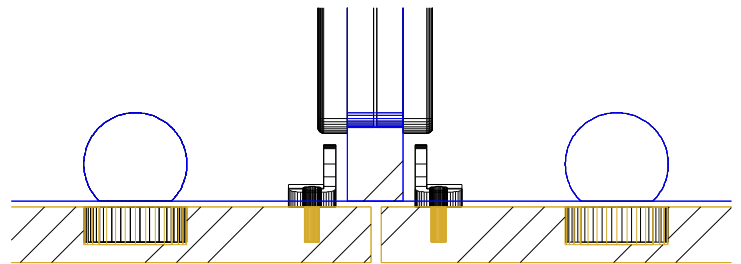

MegaCAD MegaTischler

Fernsehmöbel

Fernsehmöbel mit Klappen – Seilzugbeschlag. Die Position des Klappenbeschlages wird automatisch in Abhängigkeit der Frontenhöhe berechnet. Er wird eingesenkt montiert. Die Scharniere sind komplett versenkt.

Fernsehmöbel mit Klappenseilzug

Detail Seilzüge

2D-Schnitt

NCS Farbtabelle

Mittlerweile enthält MegaRAY auch über 1700 NCS – Farbtexturen. Sämtliche Farben können über die Schnittstelle von MegaTischler direkt und ohne Aufwand von der Zeichnung zum Renderingprogramm übergeben werden.