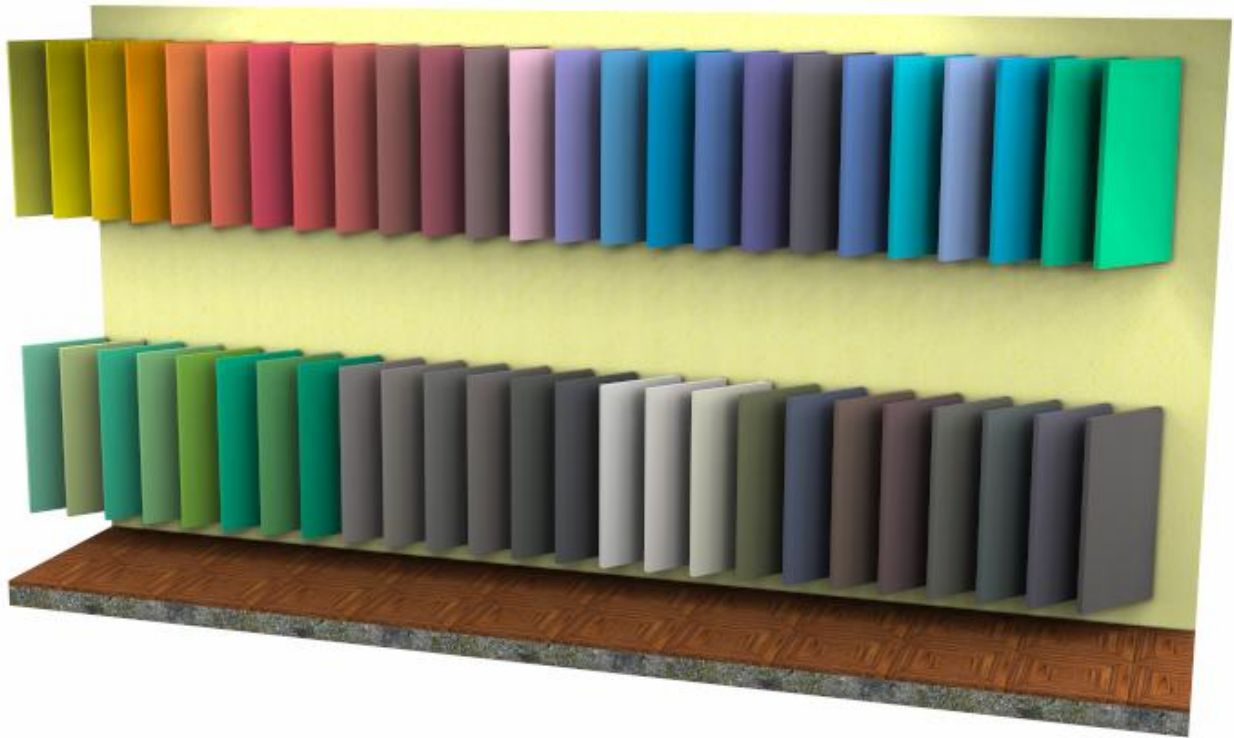

MegaCAD MegaTischler

Fernsehmöbel

Fernsehmöbel mit Klappen – Seilzugbeschlag. Die Position des Klappenbeschlages wird automatisch in Abhängigkeit der Frontenhöhe berechnet. Er wird eingesenkt montiert. Die Scharniere sind komplett versenkt.

Fernsehmöbel mit Klappenseilzug

Detail Seilzüge

2D-Schnitt

NCS Farbtabelle

Mittlerweile enthält MegaRAY auch über 1700 NCS – Farbtexturen. Sämtliche Farben können über die Schnittstelle von MegaTischler direkt und ohne Aufwand von der Zeichnung zum Renderingprogramm übergeben werden.

Auszug aus der Farbenpalette